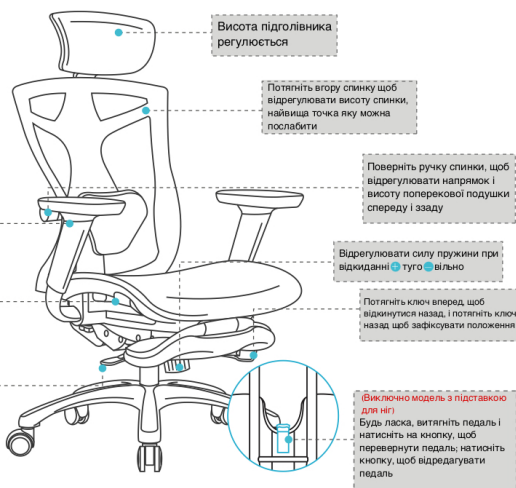

BARSKY GAME MESH GM-01 & GM-02