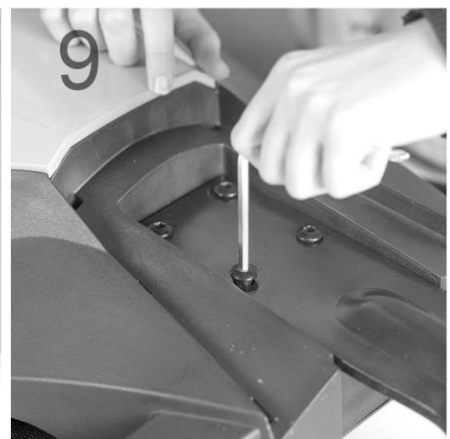

# ФОТО-ІНСТРУКЦІЯ МОДЕЛЬ: Кресло Barsky BGM-01

barsky.furniture/kreslo-barsky-  
game-mesh-blackblue-bgm-01

Доступна мобільна версія. Для більшої зручності збирання перейдіть за посиланням, та дивіться відео і фото інструкції на нашому сайті.

## ПОРЯДОК ЗБОРКИ КРИСЛА