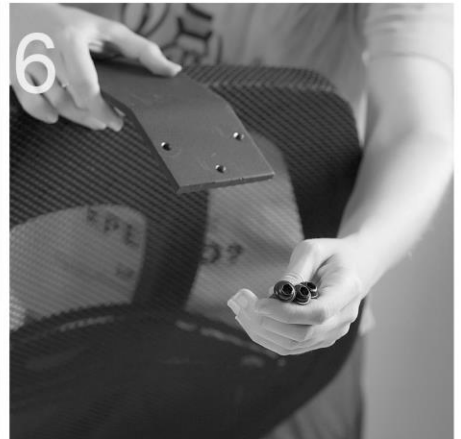

barsky.furniture/kreslo-
barsky-white-bw-02

ФОТО-ІНСТРУКЦІЯ МОДЕЛЬ: Barsky White BW-02

Barsky
BАРSKY.FURNITURE

Доступна мобільна версія. Для більшої зручності збирання перейдіть за посиланням, та дивіться відео і фото інструкції на нашому сайті.

ПОРЯДОК ЗБОРКИ КРИСЛА

ПОРЯДОК ЗБОРКИ КРИСЛА Barsky White BW-02